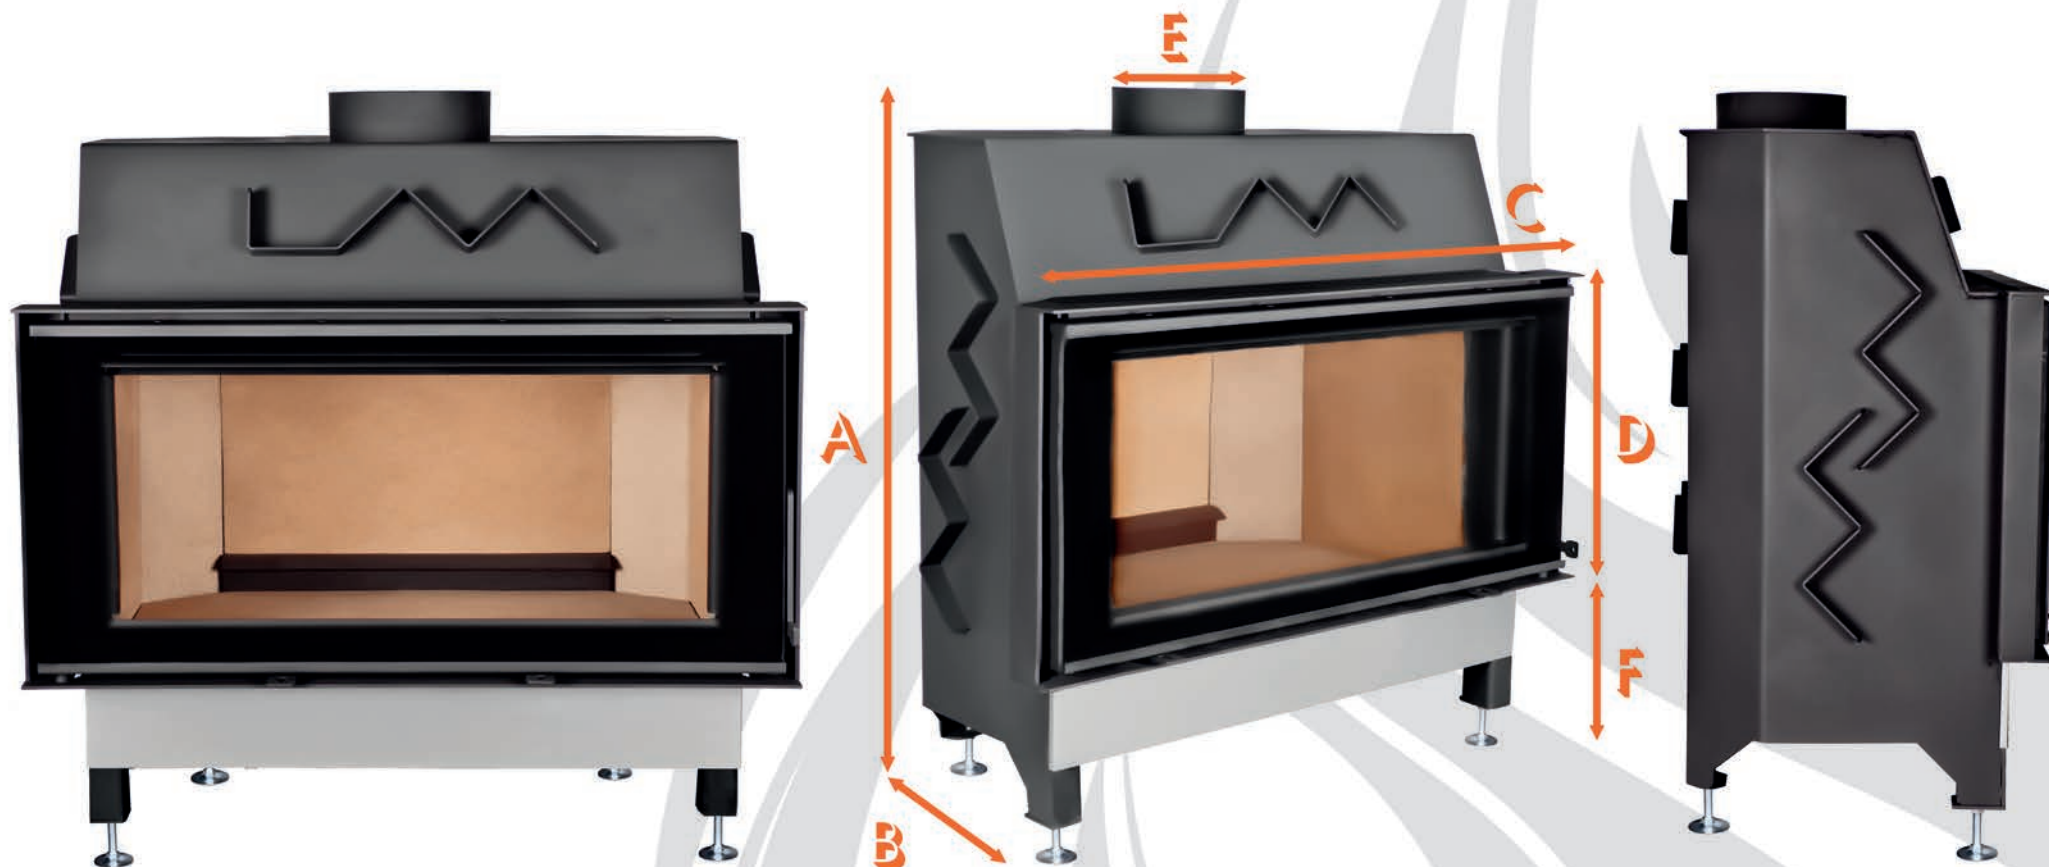

LAVA LUMINA

NOWOŚĆ 2016

DRZWI PRAWIE
LUB LEWE

OKUCIA
CZARNE
LUB INOX

SZYBA TYPU
BLACK LINE
GLASS

DOLOT
POWIETRZA
Z ZEWNĄTRZ

SYSTEM
CZYSZCZENIA
SZYBY

PODWÓJNY
DEFLEKTOR

ZAMKNIĘTA KOMORA
(DO REKUPERACJI)

LUMINA 12

CENA: 2194,30 ZŁ NETTO, 2699,00 ZŁ BRUTTO
OKUCIA INOX 100,00 ZŁ NETTO, 123,00 ZŁ BRUTTO

MODEL	WYMIARY (mm)						Średnica króćca dolotowego (mm)	MASA (kg)	Moc nominalna (kW)	Zużycie opału przy mocy nominalnej (kg/h)
	A	B	C	D	E	F				
LUMINA 12	910-960	490	670	445	180	220-260	100	125	12	4,28

DRZWI PRAWIE
LUB LEWE

OKUCIA
CZARNE
LUB INOX

SZYBA TYPU
BLACK LINE
GLASS

DOLOT
POWIETRZA
Z ZEWNĄTRZ

SYSTEM
CZYSZCZENIA
SZYBY

PODWÓJNY
DEFLEKTOR

ZAMKNIĘTA KOMORA
(DO REKUPERACJI)

LUMINA 16

CENA: 2844,70 ZŁ NETTO, 3499,00 ZŁ BRUTTO

OKUCIA INOX 100,00 ZŁ NETTO, 123,00 ZŁ BRUTTO

MODEL	WYMIARY (mm)						Średnica króćca dolotowego (mm)	MASA (kg)	Moc nominalna (kW)	Zużycie opału przy mocy nominalnej (kg/h)
	A	B	C	D	E	F				
LUMINA 16	910-960	490	890	445	180	220-260	100	150	16	5,67