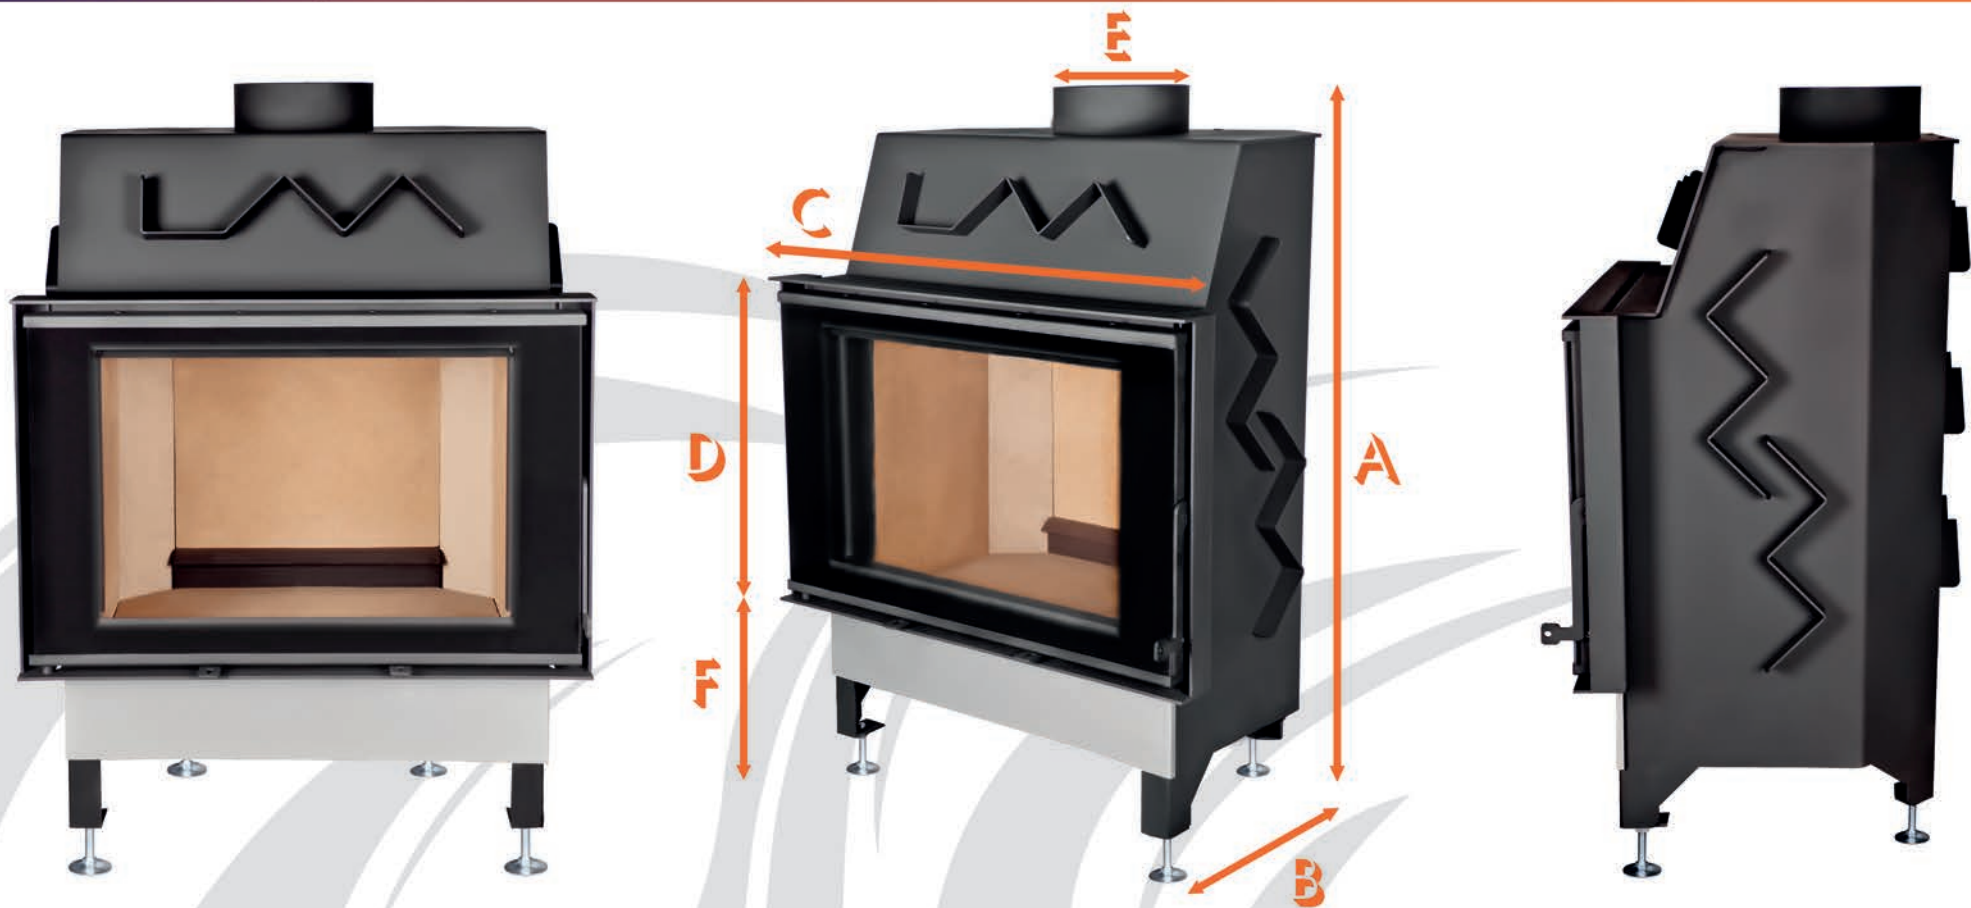

LAVA LUMINA

NOWOŚĆ 2016

DRZWI PRAWIE
LUB LEWE

OKUCIA
CZARNE
LUB INOX

SZYBA TYPU
BLACK LINE
GLASS

DOLOT
POWIETRZA
Z ZEWNĄTRZ

SYSTEM
CZYSZCZENIA
SZYBY

PODWÓJNY
DEFLEKTOR

ZAMKNIĘTA KOMORA
(DO REKUPERACJI)

LUMINA 12

CENA: 2194,30 ZŁ NETTO, 2699,00 ZŁ BRUTTO
OKUCIA INOX 100,00 ZŁ NETTO, 123,00 ZŁ BRUTTO

MODEL	WYMIARY (mm)						Średnica króćca dolotowego (mm)	MASA (kg)	Moc nominalna (kW)	Zużycie opału przy mocy nominalnej (kg/h)
	A	B	C	D	E	F				
LUMINA 12	910-960	490	670	445	180	220-260	100	125	12	4,28

CENA: 2844,70 ZŁ NETTO, 3499,00 ZŁ BRUTTO

OKUCIA INOX 100,00 ZŁ NETTO, 123,00 ZŁ BRUTTO

MODEL	WYMIARY (mm)						Średnica króćca dolotowego (mm)	MASA (kg)	Moc nominalna (kW)	Zużycie opału przy mocy nominalnej (kg/h)
	A	B	C	D	E	F				
LUMINA 16	910-960	490	890	445	180	220-260	100	150	16	5,67

AirSter Zestaw sterujący: automatyczna przepustnica powietrza 100 mm + pilot

Rury spalinowe 180mm proste 1000 lub 500 mm

Rury żebrowana 180/500 mm

Kolana nastawne 180 mm 2-segmentowe 45° 3-segmentowe 90°