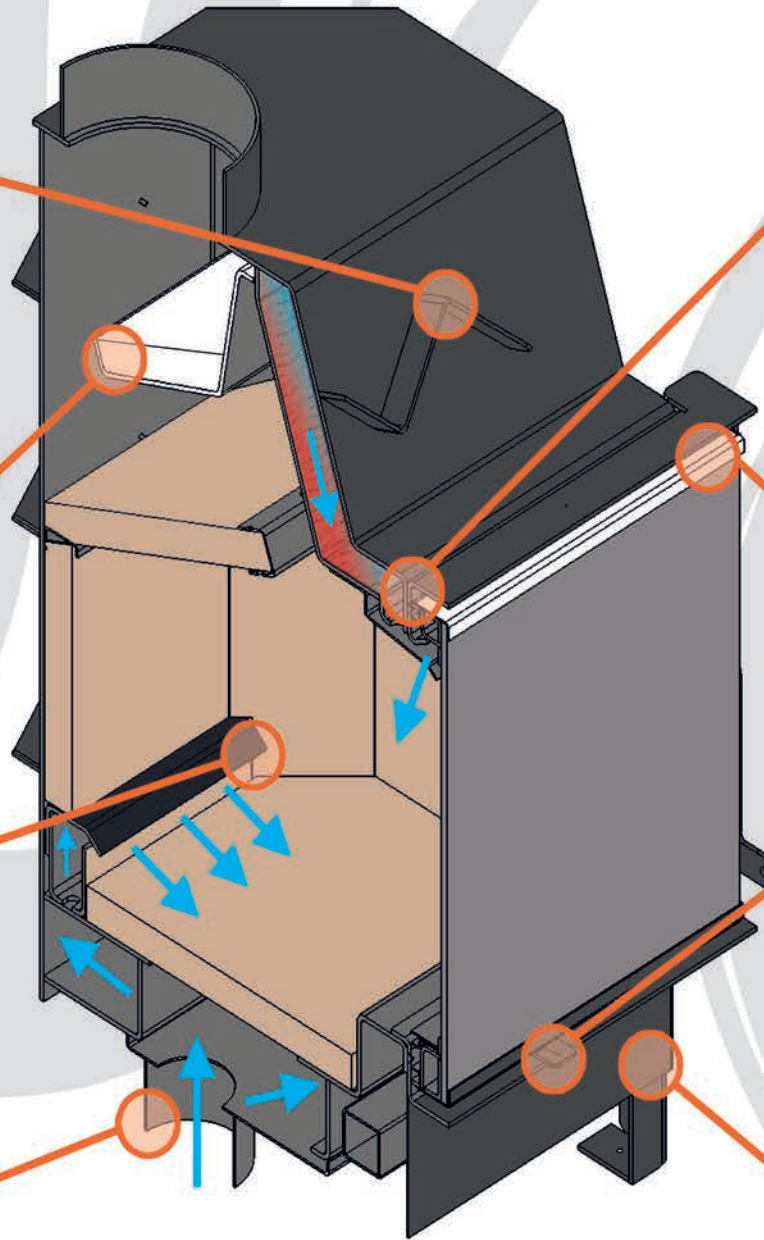

Do wkładów LUMINA polecamy:

Radiatory zwiększające wymianę ciepła

Deflektor spalinowy z masy akumulacyjnej

Wlot powietrza pierwotnego do spalania

Dolot powietrza z zewnątrz 100 mm

Kanał dolotowy powietrza wtórnego (kurtyna powietrzna szyby)

Okucia INOX ze stali kwasoodpornej (opcja)

Niezależne sterowanie powietrzem pierwotnym i wtórnym

Nogi ze stopami regulacyjnymi.

AirKom Optymalizator spalania z przepustnicą powietrza 100mm, czujnik temp. spalin + pilot